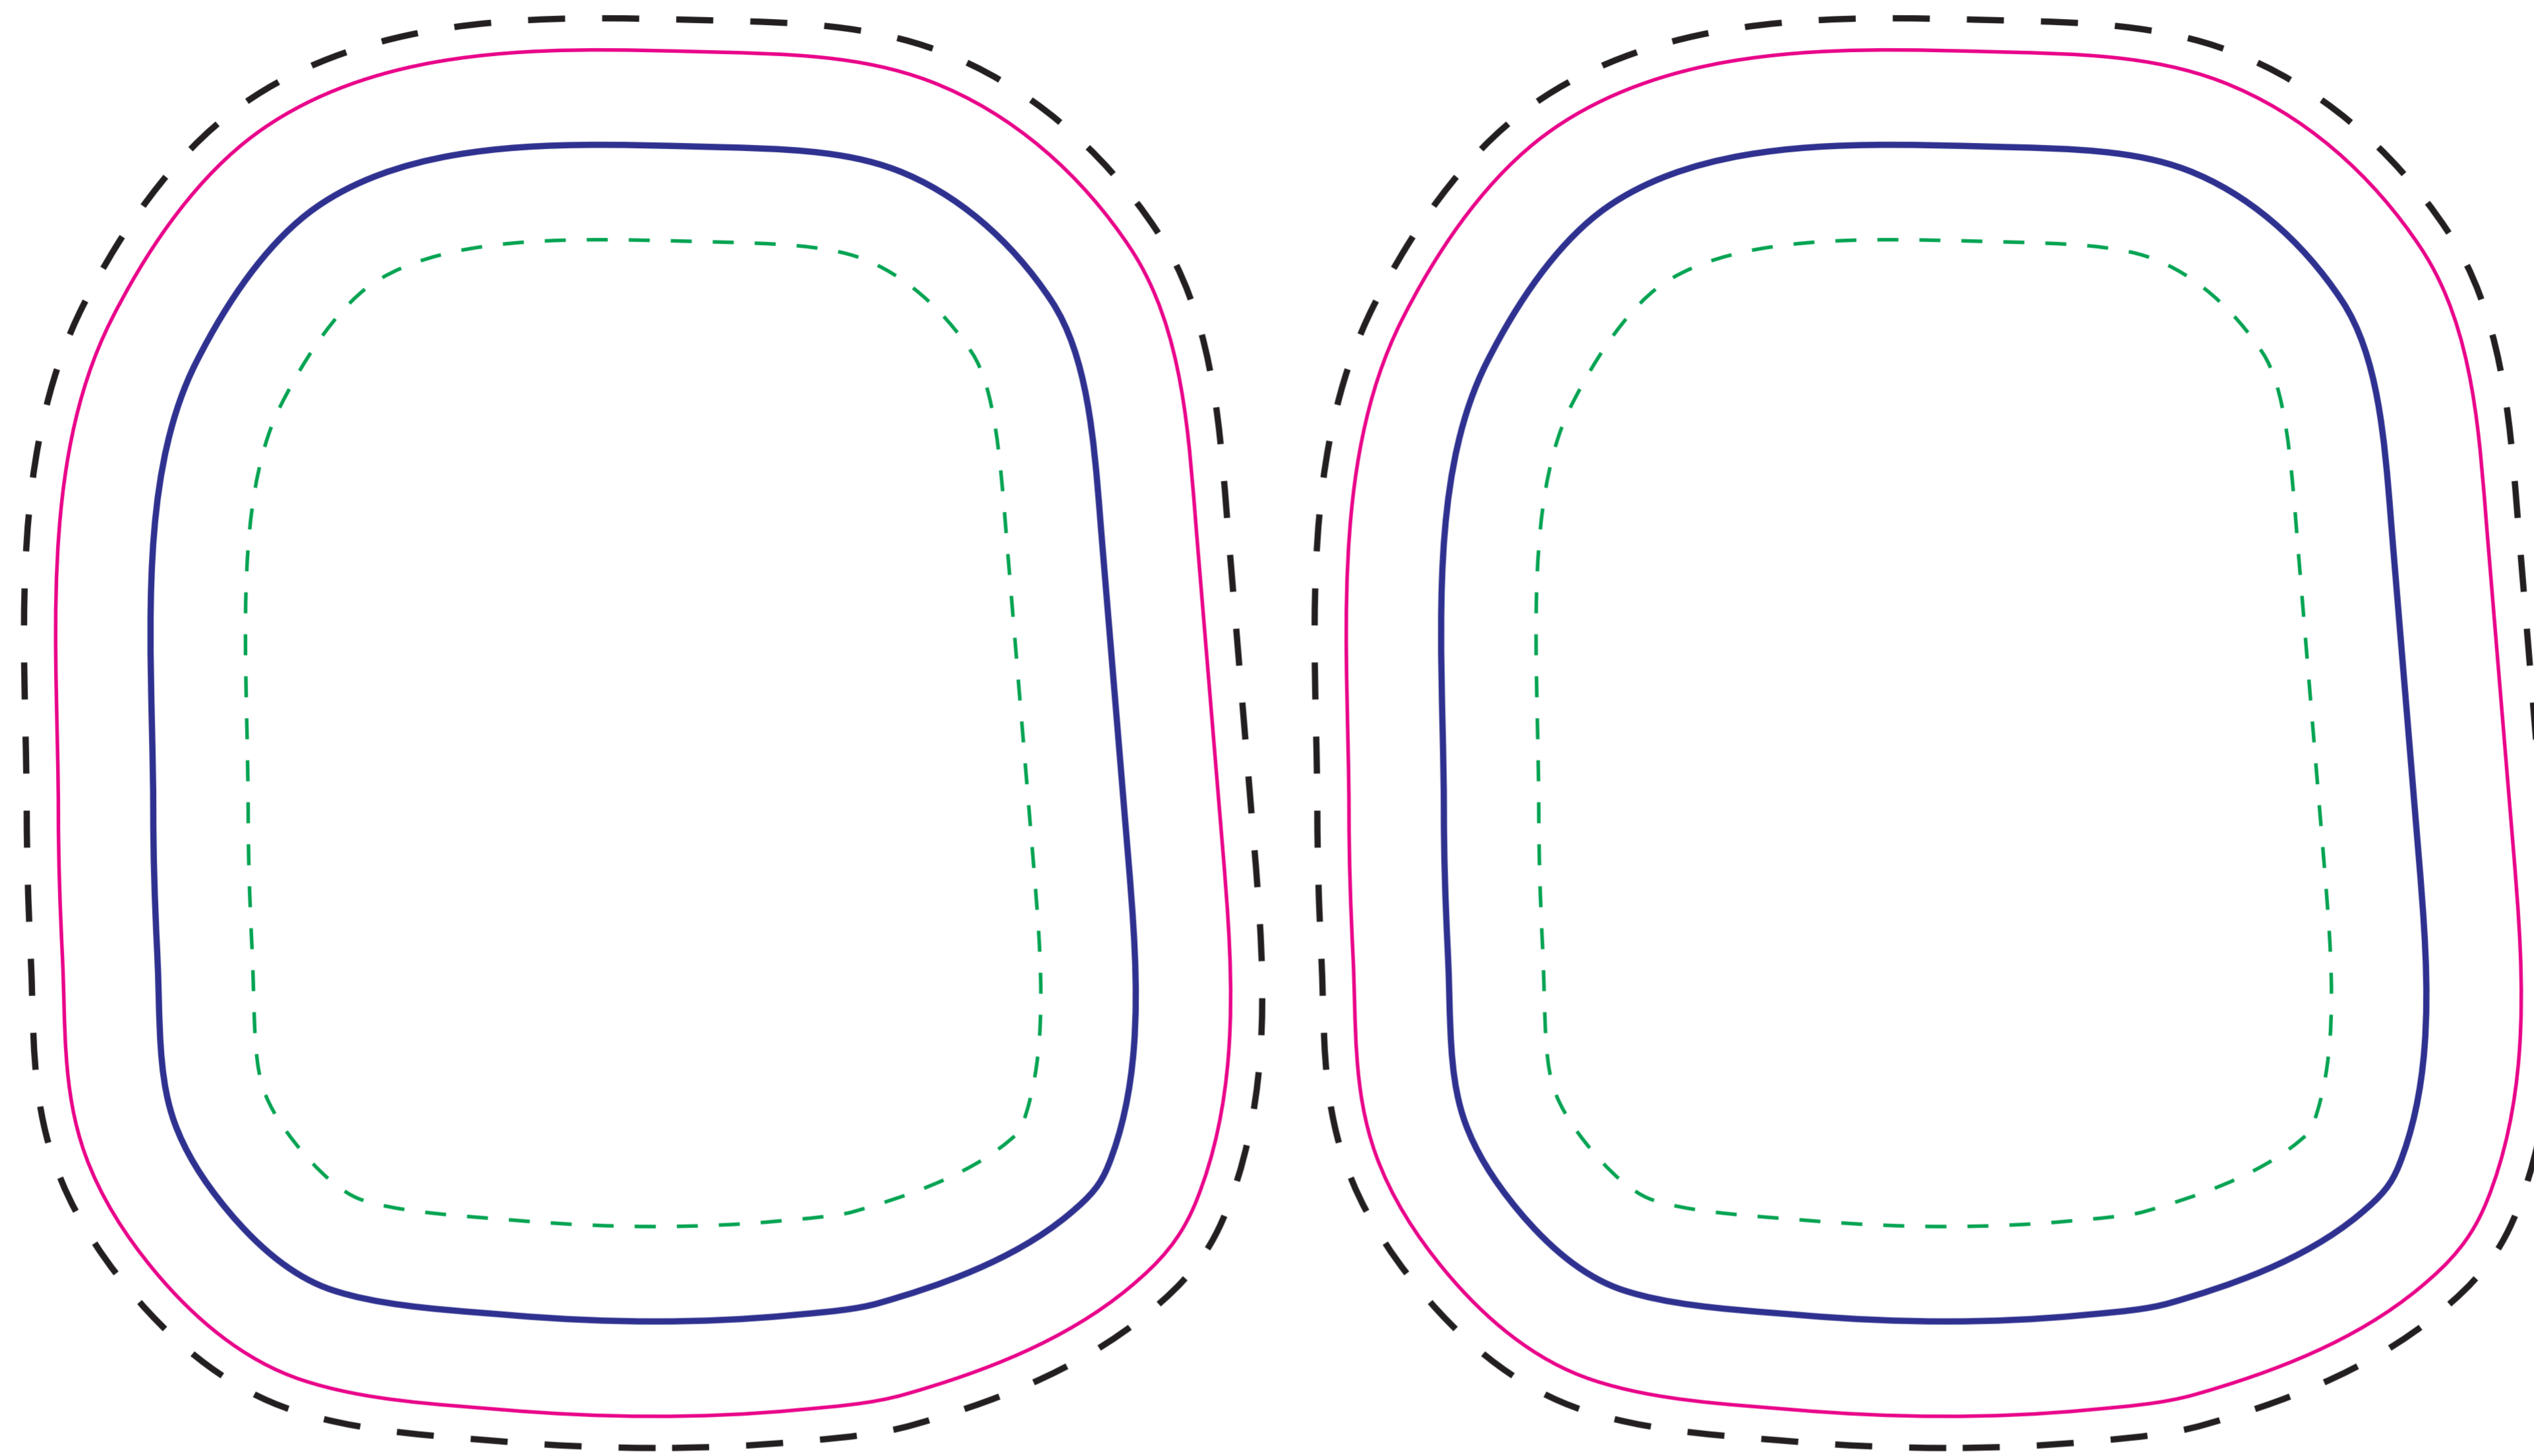

# VFFTOTE - Frio Foam Tote Template

- BLEED - - - - -
- CUT LINE —————
- SEW LINE —————
- SAFE AREA - - - - -